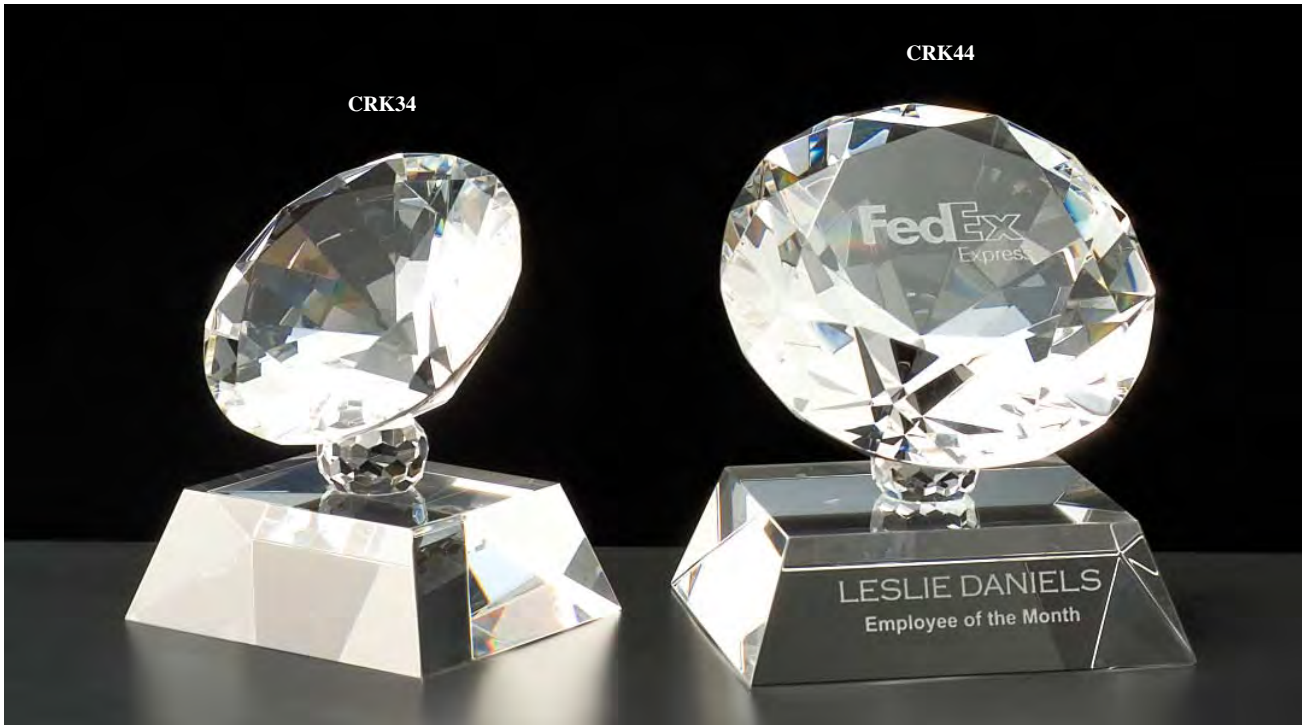

Item No.	Prod. Name	Material	Color	Dimensions	Imprint Area	2nd Imprint	Wgt	1 - 2	3 - 5	6 - 11	12 - 24
CRK34	Rock	Optic Crystal	Clear	3 1/4"W x 4"H	Top 1 1/2"W x 1 1/2"H	Base 2 1/2"W x 1 1/8"H	2.2	123.00	102.00	99.00	95.00
CRK44	Rock	Optic Crystal	Clear	4"W x 4 1/2"H	Top 2"W x 2"H	Base 3"W x 1 1/8"H	3.4	154.00	127.00	122.00	118.00
CRV46	Randevu	Optic Crystal	Clear	4"W x 6"H	2 1/2"W x 4"H		3.0	130.00	107.00	103.00	100.00
CRV48	Randevu	Optic Crystal	Clear	4"W x 8"H	2 1/2"W x 5 1/2"H		4.0	154.00	127.00	122.00	118.00