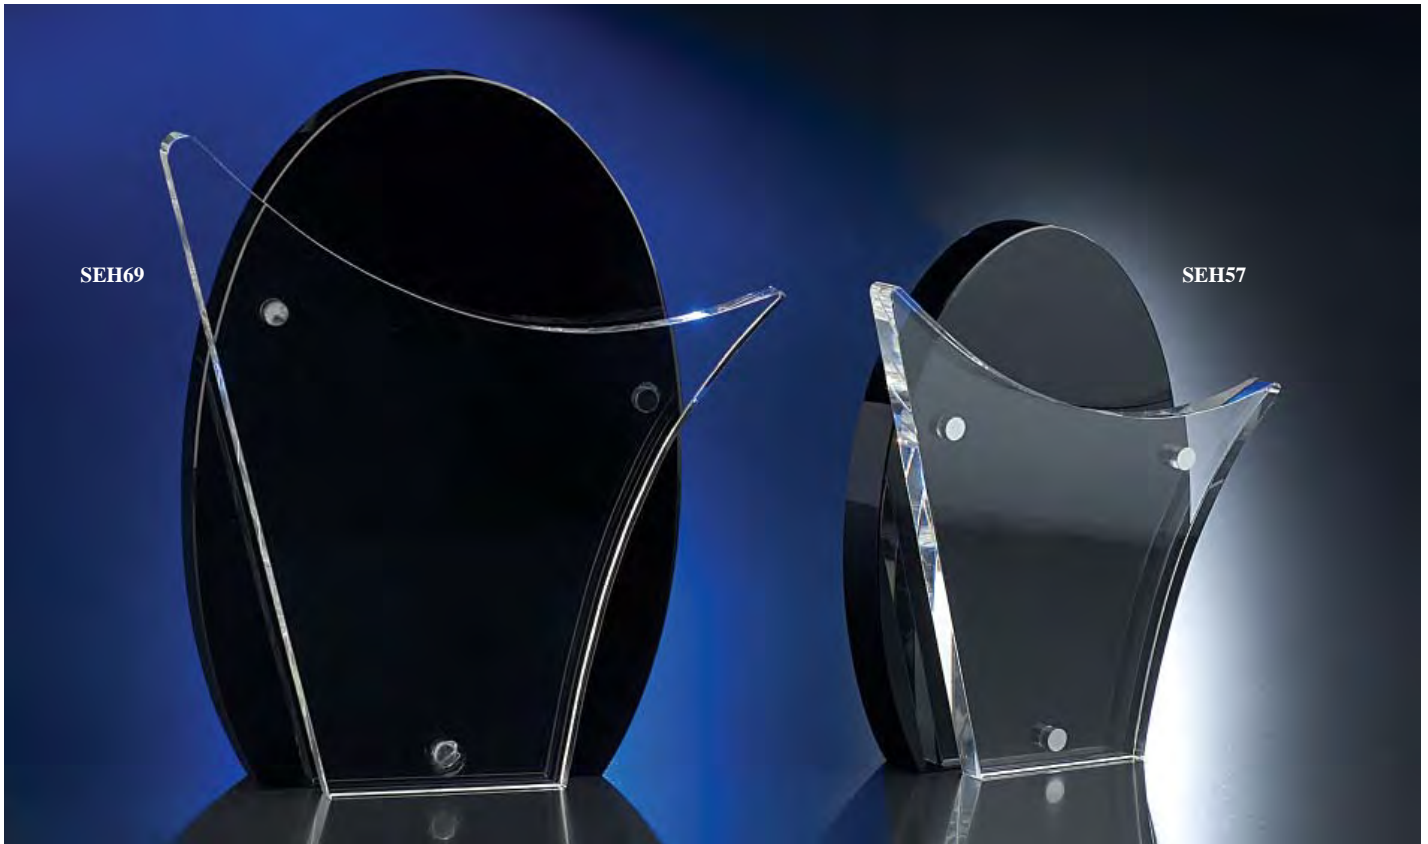

Item No.	Product Name	Material	Color	Dimensions	Imprint Area	Wgt	1 - 2	3 - 5	6 - 11	12 - 24
SEH57	Exhilaration	Optic Crystal	Clear/Black	5"W x 7"H	3 1/2"W x 4"H	3.8	209.00	171.00	165.00	158.00
SEH69	Exhilaration	Optic Crystal	Clear/Black	6 1/4"W x 9"H	4"W x 5"H	6.0	282.00	230.00	221.00	212.00
SWF57	Walk of Fame	Optic Crystal	Clear/Blue Star	5"W x 7"H	4 3/4"W x 5"H	4.6	172.00	142.00	136.00	131.00
SWF68	Walk of Fame	Optic Crystal	Clear/Blue Star	6"W x 8"H	5 1/2"W x 6"H	6.2	203.00	166.00	160.00	154.00