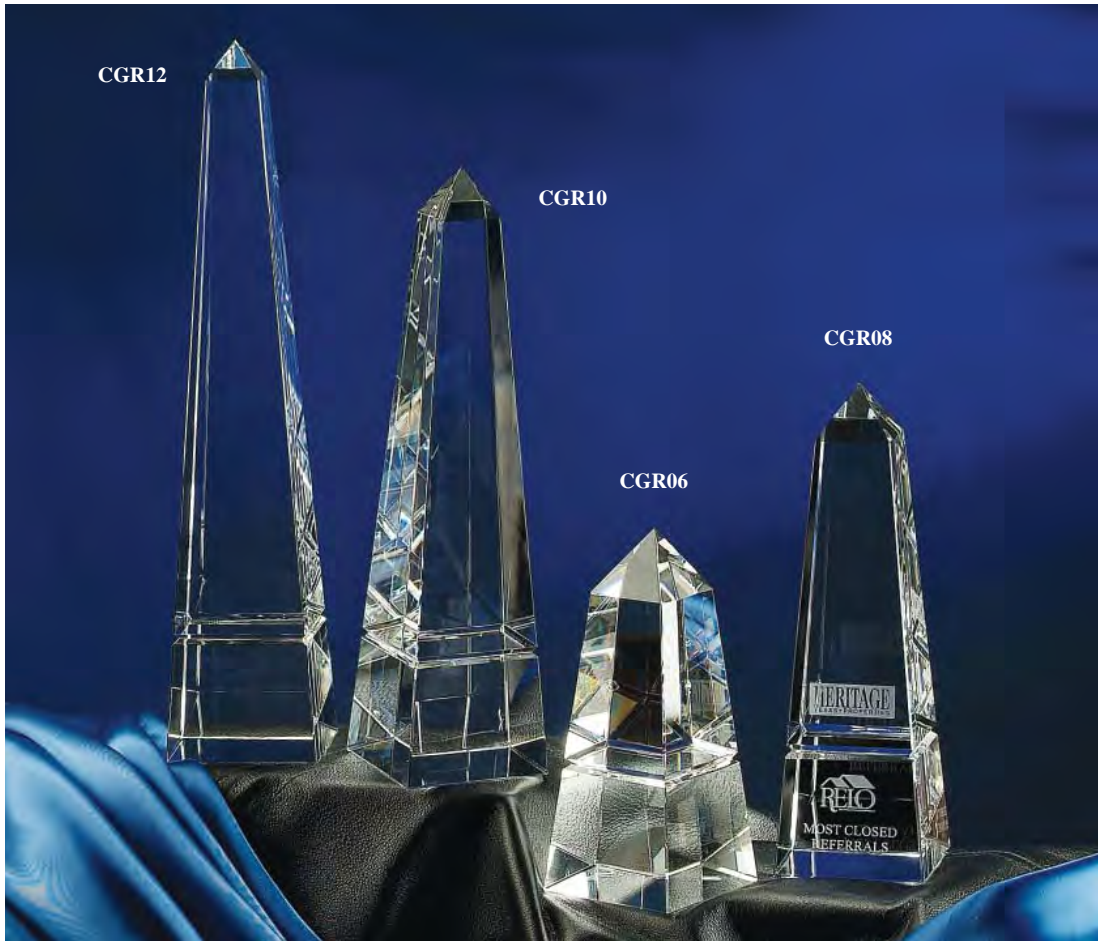

Item No.	Prod. Name	Material	Color	Dimensions	Imprint Area	Wgt	1 - 2	3 - 5	6 - 11	12 - 24
CGR06	Grooved Obelisk	Optic Crystal	Clear	2 1/2" Square x 6"H	2"W x 5"H	2.6	136.00	112.00	108.00	104.00
CGR08	Grooved Obelisk	Optic Crystal	Clear	2 1/2" Square x 8"H	2"W x 7"H	3.0	160.00	132.00	127.00	122.00
CGR10	Grooved Obelisk	Optic Crystal	Clear	2 1/2" Square x 10"H	2"W x 9"H	4.2	184.00	152.00	146.00	140.00
CGR12	Grooved Obelisk	Optic Crystal	Clear	2 1/2" Square x 12"H	2"W x 11"H	4.8	209.00	171.00	165.00	158.00
CSM06	Summit	Optic Crystal	Clear	4 3/4"W x 6"H x 3/4"D	3"W x 4 1/2"H	3.4	160.00	132.00	127.00	122.00
CSM08	Summit	Optic Crystal	Clear	6"W x 8"H x 3/4"D	4"W x 6"H	4.8	215.00	176.00	169.00	163.00
CSM10	Summit	Optic Crystal	Clear	7 1/4"W x 10"H x 3/4"D	5"W x 7 1/2"H	6.6	264.00	216.00	207.00	199.00