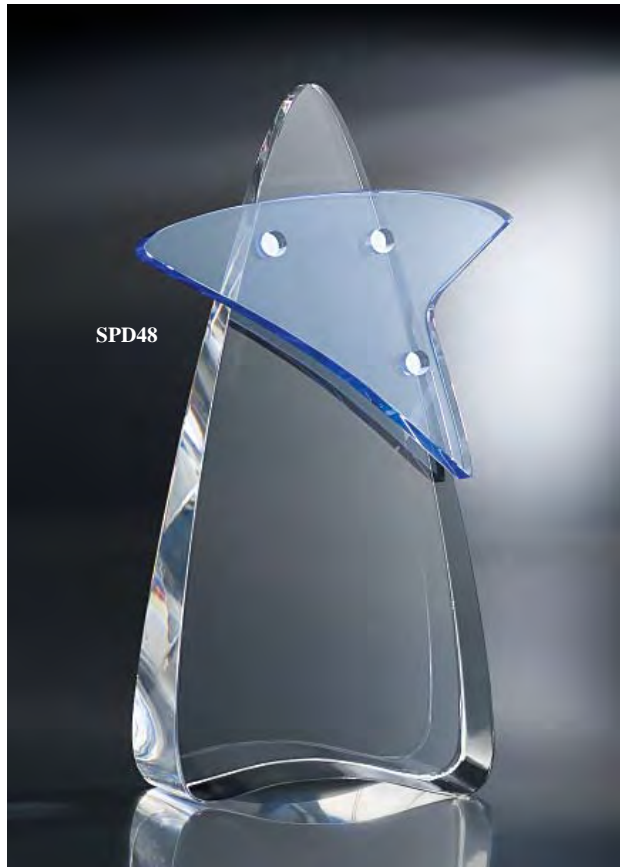

Item No.	Product Name	Material	Color	Dimensions	Imprint Area	Wgt	1 - 2	3 - 5	6 - 11	12 - 24
SPD48	Pandamonium	Optic Crystal	Clear/Blue Accent	4"W x 8 1/2"H	3 1/4"W x 6"H	3.6	172.00	142.00	136.00	131.00
SRG88	Regatta	Optic Crystal	Clear/Blue	8 1/4"W x 8"H	4"W x 6"H	4.6	184.00	152.00	146.00	140.00
SSB59	Sail Boat	Optic Crystal	Clear	5"W x 9"H	2"W x 3"H	2.6	130.00	107.00	103.00	100.00