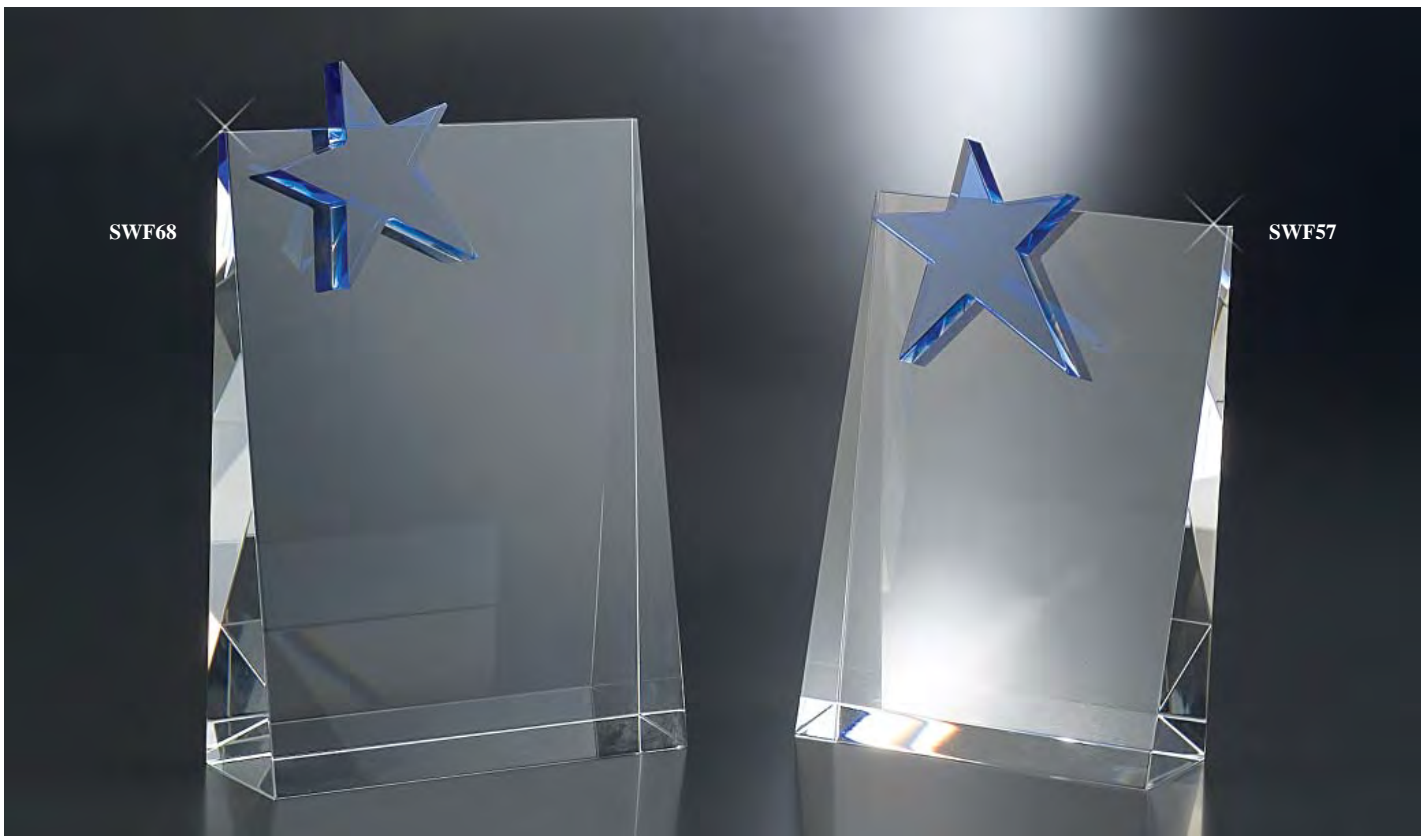

Item No.	Product Name	Material	Color	Dimensions	Imprint Area	Wgt	1 - 2	3 - 5	6 - 11	12 - 24
SEH57	Exhilaration	Optic Crystal	Clear/Black	5"W x 7"H	3 1/2"W x 4"H	3.8	209.00	171.00	165.00	158.00
SEH69	Exhilaration	Optic Crystal	Clear/Black	6 1/4"W x 9"H	4"W x 5"H	6.0	282.00	230.00	221.00	212.00
SWF57	Walk of Fame	Optic Crystal	Clear/Blue Star	5"W x 7"H	4 3/4"W x 5"H	4.6	172.00	142.00	136.00	131.00
SWF68	Walk of Fame	Optic Crystal	Clear/Blue Star	6"W x 8"H	5 1/2"W x 6"H	6.2	203.00	166.00	160.00	154.00