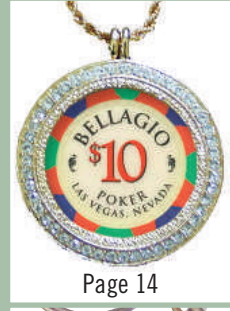

Page 5

THE AMCRAFT CATALOG